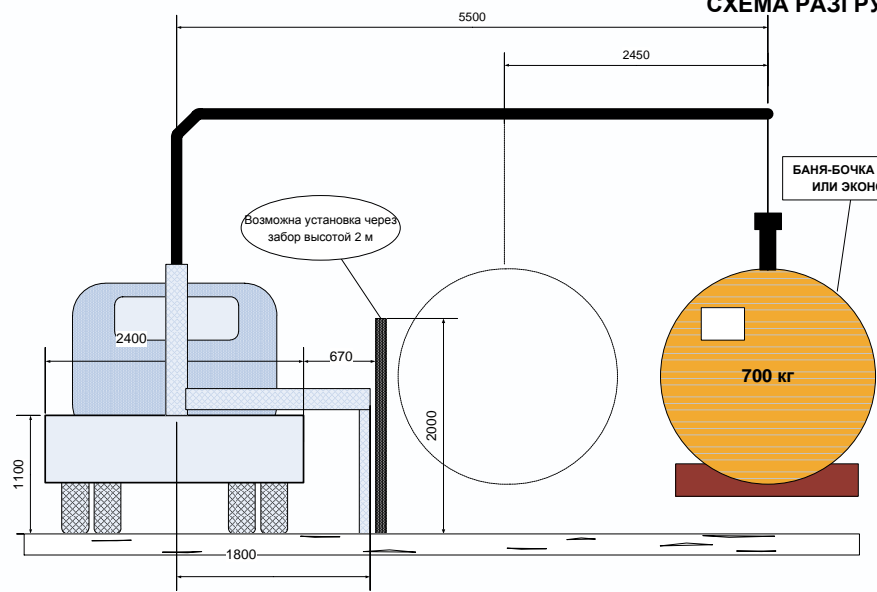

СХЕМА РАЗГРУЗКИ БАНИ-БОЧКИ

MAEDA SEISAKUHO
CO. LTD. MC-373
2930 Kг
7,7 м