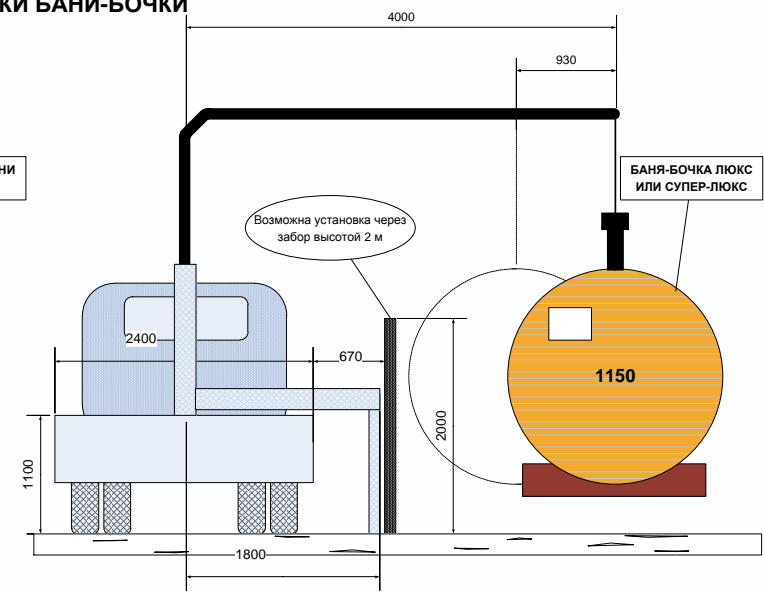

СХЕМА РАЗГРУЗКИ БАНИ-БОЧКИ

MAEDA SEISAKUHO
CO. LTD. MC-373
2930 Kг
7,7 м